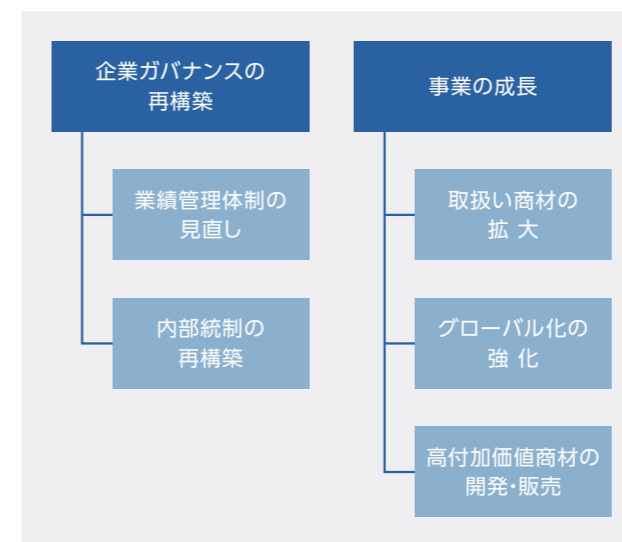

住江織物グループ 中期経営計画「2020」

本経営計画期間は下記を重要テーマとし、事業活動を推進してまいります。
(計画期間:2017年6月～2020年5月)