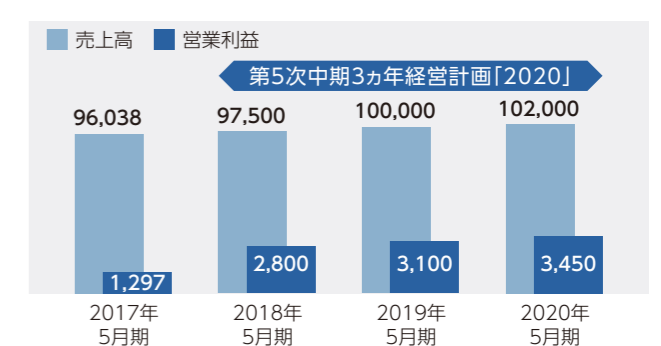

■ **対象期間**
2017年度(2017年6月～2018年5月)
但し、一部対象期間外の活動も含まれます

■ **報告対象範囲**
住江織物(株)並びに国内外の連結対象子会社
但し、項目により対象範囲が異なります。

■ **参考ガイドライン**
ISO26000(社会的責任に関する手引き)

■ **発行年月**
2018年12月(次回発行予定2019年12月)

会社概要

- 会社名 住江織物株式会社
Suminoe Textile Co., Ltd.
- 本社所在地 〒542-8504
大阪市中央区南船場三丁目11番20号
- 創業 1883年(明治16年)
- 合資会社創立 1913年(大正2年12月25日)
(住江織物合資会社)
- 株式会社設立 1930年(昭和5年12月26日)
(住江織物株式会社)
- 資本金 95億5千4百万円 ※2018年5月31日現在
- 従業員数 251名(連結2,850名)
※2018年5月31日現在
- 営業品目 **【インテリア事業】**
カーペット、カーテン、壁紙、各種床材など
【自動車・車両内装事業】
自動車・バス・鉄道車両・航空機などの内装材
【機能資材事業】
ホットカーペット、消臭関連商材など

■ グループ人員の推移

■ 連結売上高と連結営業利益の推移 (単位:百万円)

■ 事業セグメント別連結売上高 (2018年5月期)

住江織物グループ 中期経営計画「2020」

本経営計画期間は下記を重要テーマとし、事業活動を推進してまいります。
(計画期間:2017年6月～2020年5月)

■ 連結数値目標 (単位:百万円)

	経営計画「2020」			
	2017年5月期	2018年5月期	2019年5月期	2020年5月期
売上高	実績 96,038	実績 97,872	計画比 372	目標値 100,000
営業利益	実績 1,297	実績 2,247	△553	目標値 3,100
経常利益	実績 1,364	実績 2,358	△592	目標値 3,350
ROE	0.1%	3.2%	△1.3%	5.5%