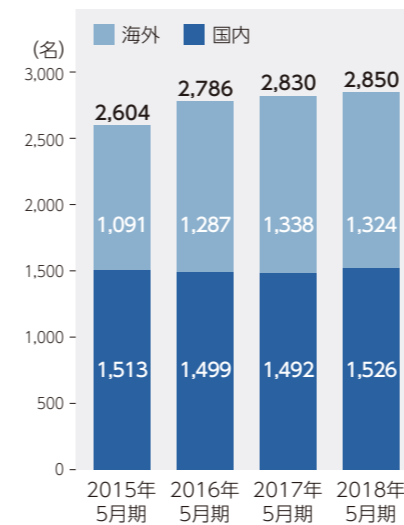

■ **対象期間**
2017年度(2017年6月～2018年5月)
但し、一部対象期間外の活動も含まれます

■ **報告対象範囲**
住江織物(株)並びに国内外の連結対象子会社
但し、項目により対象範囲が異なります。

■ **参考ガイドライン**
ISO26000(社会的責任に関する手引き)

■ **発行年月**
2018年12月(次回発行予定2019年12月)

会社概要

- 会社名 住江織物株式会社
Suminoe Textile Co., Ltd.
- 本社所在地 〒542-8504
大阪市中央区南船場三丁目11番20号
- 創業 1883年(明治16年)
- 合資会社創立 1913年(大正2年12月25日)
(住江織物合資会社)
- 株式会社設立 1930年(昭和5年12月26日)
(住江織物株式会社)
- 資本金 95億5千4百万円 ※2018年5月31日現在
- 従業員数 251名(連結2,850名)
※2018年5月31日現在
- 営業品目 **【インテリア事業】**
カーペット、カーテン、壁紙、各種床材など
【自動車・車両内装事業】
自動車・バス・鉄道車両・航空機などの内装材
【機能資材事業】
ホットカーペット、消臭関連商材など

■ グループ人員の推移

■ 連結売上高と連結営業利益の推移 (単位:百万円)

■ 事業セグメント別連結売上高 (2018年5月期)

住江織物グループ 中期経営計画「2020」

本経営計画期間は下記を重要テーマとし、事業活動を推進してまいります。
(計画期間:2017年6月～2020年5月)

■ 連結数値目標 (単位:百万円)

	経営計画「2020」			
	2017年5月期	2018年5月期	2019年5月期	2020年5月期
売上高	実績 96,038	実績 97,872	計画比 372	目標値 100,000
営業利益	実績 1,297	実績 2,247	△553	目標値 3,100
経常利益	実績 1,364	実績 2,358	△592	目標値 3,350
ROE	0.1%	3.2%	△1.3%	5.5%