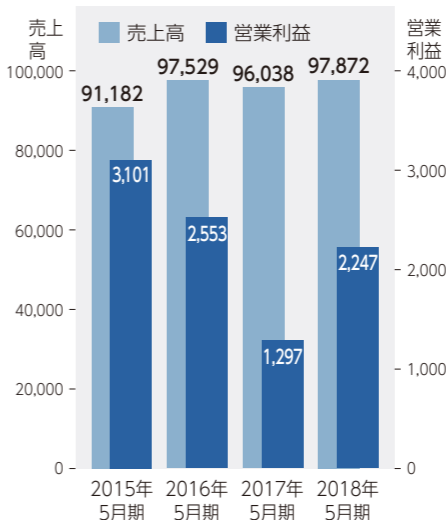

■ **対象期間**
2017年度(2017年6月～2018年5月)
但し、一部対象期間外の活動も含まれます

■ **報告対象範囲**
住江織物(株)並びに国内外の連結対象子会社
但し、項目により対象範囲が異なります。

■ **参考ガイドライン**
ISO26000(社会的責任に関する手引き)

■ **発行年月**
2018年12月(次回発行予定2019年12月)

会社概要

- 会社名 住江織物株式会社
Suminoe Textile Co., Ltd.
- 本社所在地 〒542-8504
大阪市中央区南船場三丁目11番20号
- 創業 1883年(明治16年)
- 合資会社創立 1913年(大正2年12月25日)
(住江織物合資会社)
- 株式会社設立 1930年(昭和5年12月26日)
(住江織物株式会社)
- 資本金 95億5千4百万円 ※2018年5月31日現在
- 従業員数 251名(連結2,850名)
※2018年5月31日現在
- 営業品目 **【インテリア事業】**
カーペット、カーテン、壁紙、各種床材など
【自動車・車両内装事業】
自動車・バス・鉄道車両・航空機などの内装材
【機能資材事業】
ホットカーペット、消臭関連商材など

■ グループ人員の推移

■ 連結売上高と連結営業利益の推移 (単位:百万円)

■ 事業セグメント別連結売上高 (2018年5月期)

住江織物グループ 中期経営計画「2020」

本経営計画期間は下記を重要テーマとし、事業活動を推進してまいります。
(計画期間:2017年6月～2020年5月)

■ 連結数値目標 (単位:百万円)

	経営計画「2020」			
	2017年5月期	2018年5月期	2019年5月期	2020年5月期
売上高	実績 96,038	実績 97,872	計画比 372	目標値 100,000
営業利益	実績 1,297	実績 2,247	△553	目標値 3,100
経常利益	実績 1,364	実績 2,358	△592	目標値 3,350
ROE	0.1%	3.2%	△1.3%	5.5%