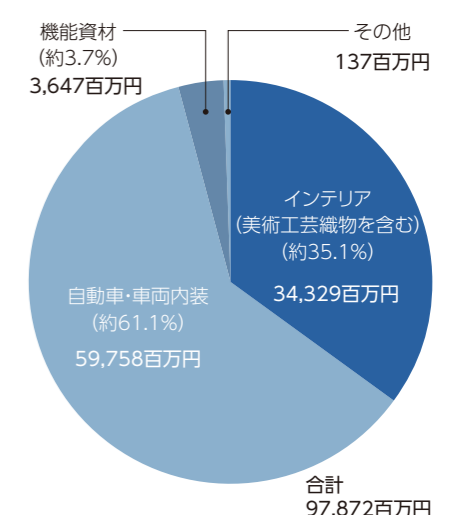

■ **対象期間**
2017年度(2017年6月～2018年5月)
但し、一部対象期間外の活動も含まれます

■ **報告対象範囲**
住江織物(株)並びに国内外の連結対象子会社
但し、項目により対象範囲が異なります。

■ **参考ガイドライン**
ISO26000(社会的責任に関する手引き)

■ **発行年月**
2018年12月(次回発行予定2019年12月)

会社概要

- 会社名 住江織物株式会社
Suminoe Textile Co., Ltd.
- 本社所在地 〒542-8504
大阪市中央区南船場三丁目11番20号
- 創業 1883年(明治16年)
- 合資会社創立 1913年(大正2年12月25日)
(住江織物合資会社)
- 株式会社設立 1930年(昭和5年12月26日)
(住江織物株式会社)
- 資本金 95億5千4百万円 ※2018年5月31日現在
- 従業員数 251名(連結2,850名)
※2018年5月31日現在
- 営業品目 **【インテリア事業】**
カーペット、カーテン、壁紙、各種床材など
【自動車・車両内装事業】
自動車・バス・鉄道車両・航空機などの内装材
【機能資材事業】
ホットカーペット、消臭関連商材など

■ グループ人員の推移

■ 連結売上高と連結営業利益の推移 (単位:百万円)

■ 事業セグメント別連結売上高 (2018年5月期)

住江織物グループ 中期経営計画「2020」

本経営計画期間は下記を重要テーマとし、事業活動を推進してまいります。
(計画期間:2017年6月～2020年5月)

■ 連結数値目標 (単位:百万円)

	経営計画「2020」			
	2017年5月期	2018年5月期	2019年5月期	2020年5月期
売上高	実績 96,038	実績 97,872	計画比 372	目標値 100,000
営業利益	実績 1,297	実績 2,247	△553	目標値 3,100
経常利益	実績 1,364	実績 2,358	△592	目標値 3,350
ROE	0.1%	3.2%	△1.3%	5.5%